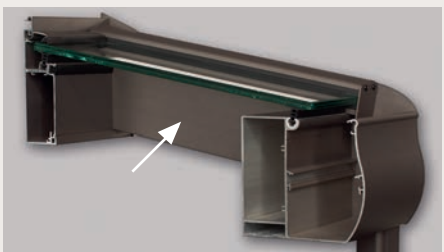

Entwässerung

Unsere Systeme sehen verschiedene Formen der Entwässerung vor: über Wasserspeier, Kette, ein im System integriertes Fallrohr oder bei Dachüberständen möglich, ein Fallrohr aus Aluminiumprofilen – natürlich farblich passend abgestimmt.

Statik innenliegend

Bei innenliegender Statik kann ein Wandanschluss mit integriertem Kabelkanal montiert werden. Eine flache Dachoptik und schmale Dachträger runden die Außenansicht ab.

Statik außenliegend