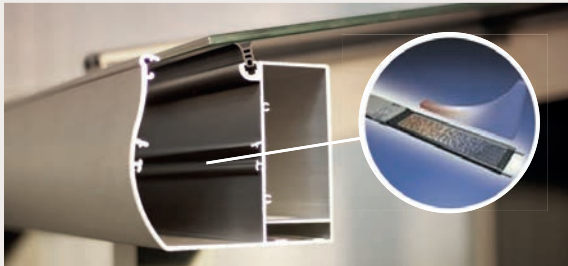

Rinnenheizung

Keine eingefrorenen Dachrinnen mehr – die Rinnenheizung garantiert optimalen Frostschutz.