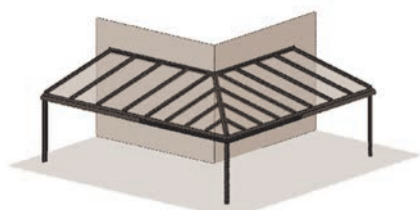

Vielfalt ist unsere Stärke

Erleben Sie echte Vielfalt. Wählen Sie zwischen zahlreichen Dachformen und lassen Sie sich inspirieren.

Mit einem WIPRO-Terrassendach sind der Fantasie kaum Grenzen gesetzt. Fordern Sie uns – wir finden die optimale Lösung für Ihre Anforderungen dank flexibler Konstruktionen und individueller Planung. Nachfolgende Übersicht zeigt eine kleine Auswahl Ihrer Möglichkeiten. Unsere Fachberater vor Ort beraten Sie gern, welche Terrassenüberdachung am besten zu Ihrem Haus passt.

Pultdach mit Dachüberstand

Pultdach mit Rinne einseitig gekürzt
(auch beidseitig möglich)

Pultdach mit 90 Grad-Walm beidseitig

Pultdach um Außenecke

Pultdach mit Wandversatz

Satteldach

Satteldach mit 90 Grad-Walm einseitig

Pultdach freistehend mit Dachüberstand vorn
und hinten

flaches Satteldach, freistehend mit
umlaufender Rinne

Drei Terrassenüberdachungssysteme und unendlich viele Möglichkeiten:

Energiesäule

Keine sichtbaren Kabel und Leitungen mehr – mit der WIPRO-Energiesäule verschwinden diese komplett im Profil. Aufwendige Stemmarbeiten entfallen.