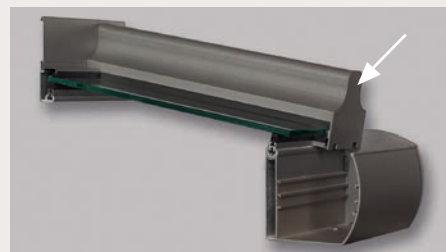

Entwässerung

Unsere Systeme sehen verschiedene Formen der Entwässerung vor: über Wasserspeier, Kette, ein im System integriertes Fallrohr oder bei Dachüberständen möglich, ein Fallrohr aus Aluminiumprofilen – natürlich farblich passend abgestimmt.

Statik innenliegend

Bei innenliegender Statik kann ein Wandanschluss mit integriertem Kabelkanal montiert werden. Eine flache Dachoptik und schmale Dachträger runden die Außenansicht ab.

Statik außenliegend