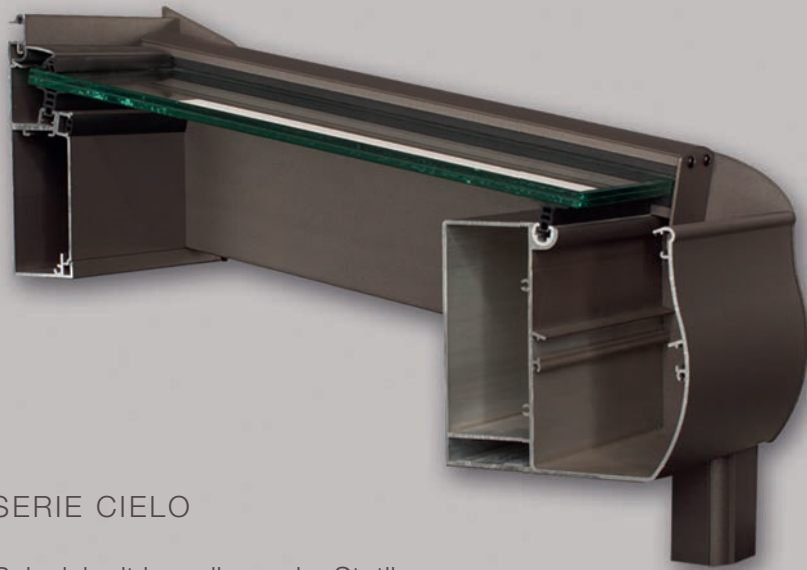

ECKDATEN

- // der preiswerte Einstieg in die WIPRO-Welt
- // ideal für kleinere Dachkonstruktionen mit möglichst filigranen Profilansichten
- // Entwässerung mit integriertem Fallrohr
- // garantierte Dachtiefe*:
 - bei einer Stützweite von 3 m: **3,96 m**
 - bei einer Stützweite von 4 m: **3,70 m**

* bei 85 kg Schnee und 10 mm Verbundsicherheitsglas

SERIE PARADISO

Beispiel mit außenliegender Statik
und innenliegendem Beleuchtungsprofil

Genial funktional

Cielo

Genial funktional

Mit Cielo, dem WIPRO-System für das mittlere Preissegment, erreichen Sie im Vergleich zu Paradiso eine größere Ausladung ohne störende Stütze. Damit ist Cielo das ideale System für größere Dächer und bietet Ihnen mit Stützabständen bis zu 5,5 m noch mehr Freiraum. Zusätzlichen Gestaltungsspielraum ermöglichen variable Dachneigungen und Dachüberstände. Dabei haben Sie die Wahl zwischen innenliegender und außenliegender Statik. Aufwendige Stemm- und Elektrikerarbeiten entfallen durch den Wandanschluss mit integriertem Kabelkanal.

SERIE CIELO

Beispiel mit innenliegender Statik

ECKDATEN

- // ideal für größere Dächer
- // besonders stabil durch kompakte Profile
- // Entwässerung mit integriertem Fallrohr
- // garantierte Dachtiefe*:
 - bei einer Stützweite von 3 m: **5,50 m**
 - bei einer Stützweite von 4 m: **5,12 m**