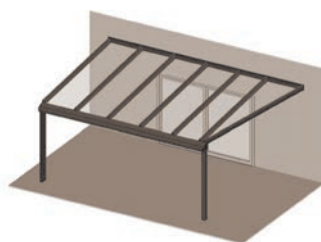

WP PRO

Ihre Wintergartenmanufaktur

Alles aus einer Hand – alles unter einem Dach.

- // eigene Profilentwicklung und individuelle Entwurfsplanung
- // über 8.000 qm Produktionsfläche
- // über 100 hochqualifizierte Mitarbeiter
- // modernster Maschinenpark
- // unternehmenseigene Logistik
- // zertifiziert nach DIN EN 1090
- // mit über 200 Fachhändlern immer ganz in Ihrer Nähe

Pultdach mit Dachüberstand

Pultdach mit Rinne einseitig gekürzt
(auch beidseitig möglich)

Pultdach mit 90 Grad-Walm beidseitig

Pultdach um Außenecke

Pultdach mit Wandversatz

Satteldach

Satteldach mit 90 Grad-Walm einseitig