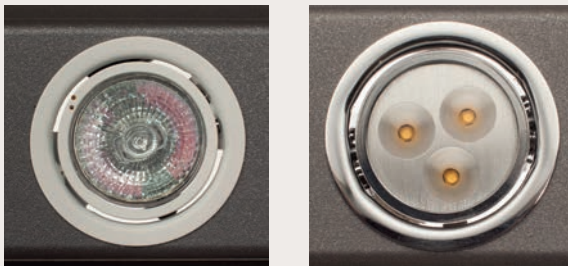

Rinnenheizung

Keine eingefrorenen Dachrinnen mehr – die Rinnenheizung garantiert optimalen Frostschutz.

Laubfang

Sichern Sie Ihre Dachrinne gegen Verstopfung.

Wandanschluss

Unschöne Leitungen verschwinden dezent in einem zusätzlichen, farblich angepasstem Profil direkt unter dem Wandanschluss. Dadurch entfallen aufwendige Stemmarbeiten. Diese Option ist nur bei Terrasseüberdachungen mit außenliegender Statik möglich.

Beleuchtung

Hochwertige, auf Wunsch dimmbare, LED- oder Halogeneinbauleuchten sind in den Dachträger integrierbar.

Energiesäule

Kabel und Leitungen verschwinden dezent in der Energiesäule. Das problemlos zu programmierende Steuerungselement wird per Magnetchip einfach aufgesetzt.