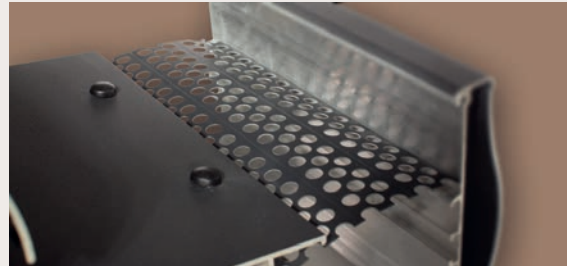

Laubfang

Sichern Sie Ihre Dachrinne gegen Verstopfung.