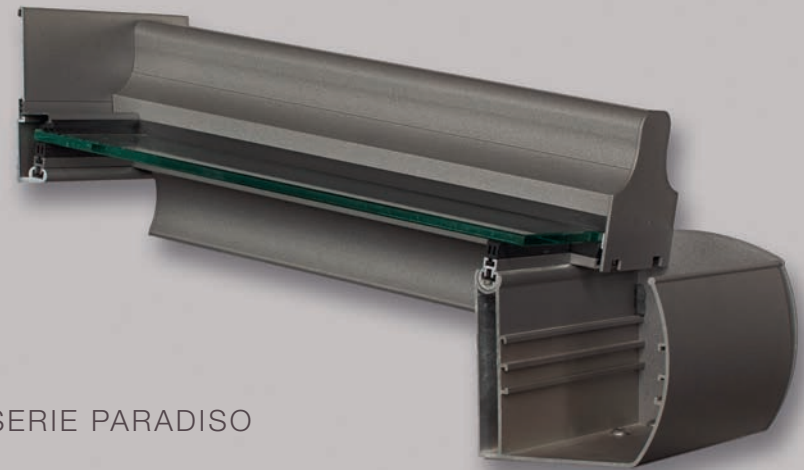

ECKDATEN

- // der preiswerte Einstieg in die WIPRO-Welt
- // ideal für kleinere Dachkonstruktionen mit möglichst filigranen Profilansichten
- // Entwässerung mit integriertem Fallrohr
- // garantierte Dachtiefe*:
  - bei einer Stützweite von 3 m: **3,96 m**
  - bei einer Stützweite von 4 m: **3,70 m**

* bei 85 kg Schnee und 10 mm Verbundsicherheitsglas

SERIE PARADISO

Beispiel mit außenliegender Statik
und innenliegendem Beleuchtungsprofil