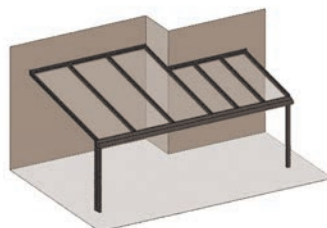

Pultdach mit Dachüberstand

Pultdach mit Rinne einseitig gekürzt
(auch beidseitig möglich)

Pultdach mit 90 Grad-Walm beidseitig

Pultdach um Außenecke

Pultdach mit Wandversatz

Satteldach

Satteldach mit 90 Grad-Walm einseitig

Pultdach freistehend mit Dachüberstand vorn
und hinten

flaches Satteldach, freistehend mit
umlaufender Rinne

Drei Terrassenüberdachungssysteme und unendlich viele Möglichkeiten:

Energiesäule

Keine sichtbaren Kabel und Leitungen mehr – mit der WIPRO-Energiesäule verschwinden diese komplett im Profil. Aufwendige Stemmarbeiten entfallen.