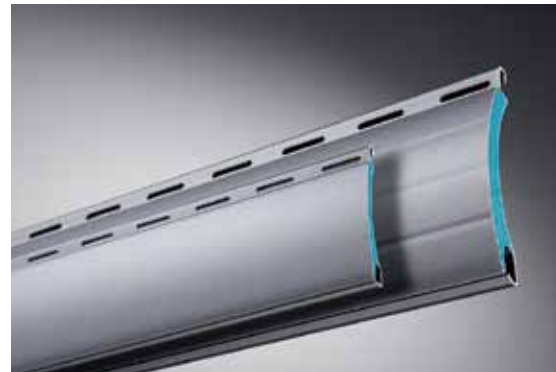

Sicherheitsstufe 1:
ROMA Sicherheitspaket