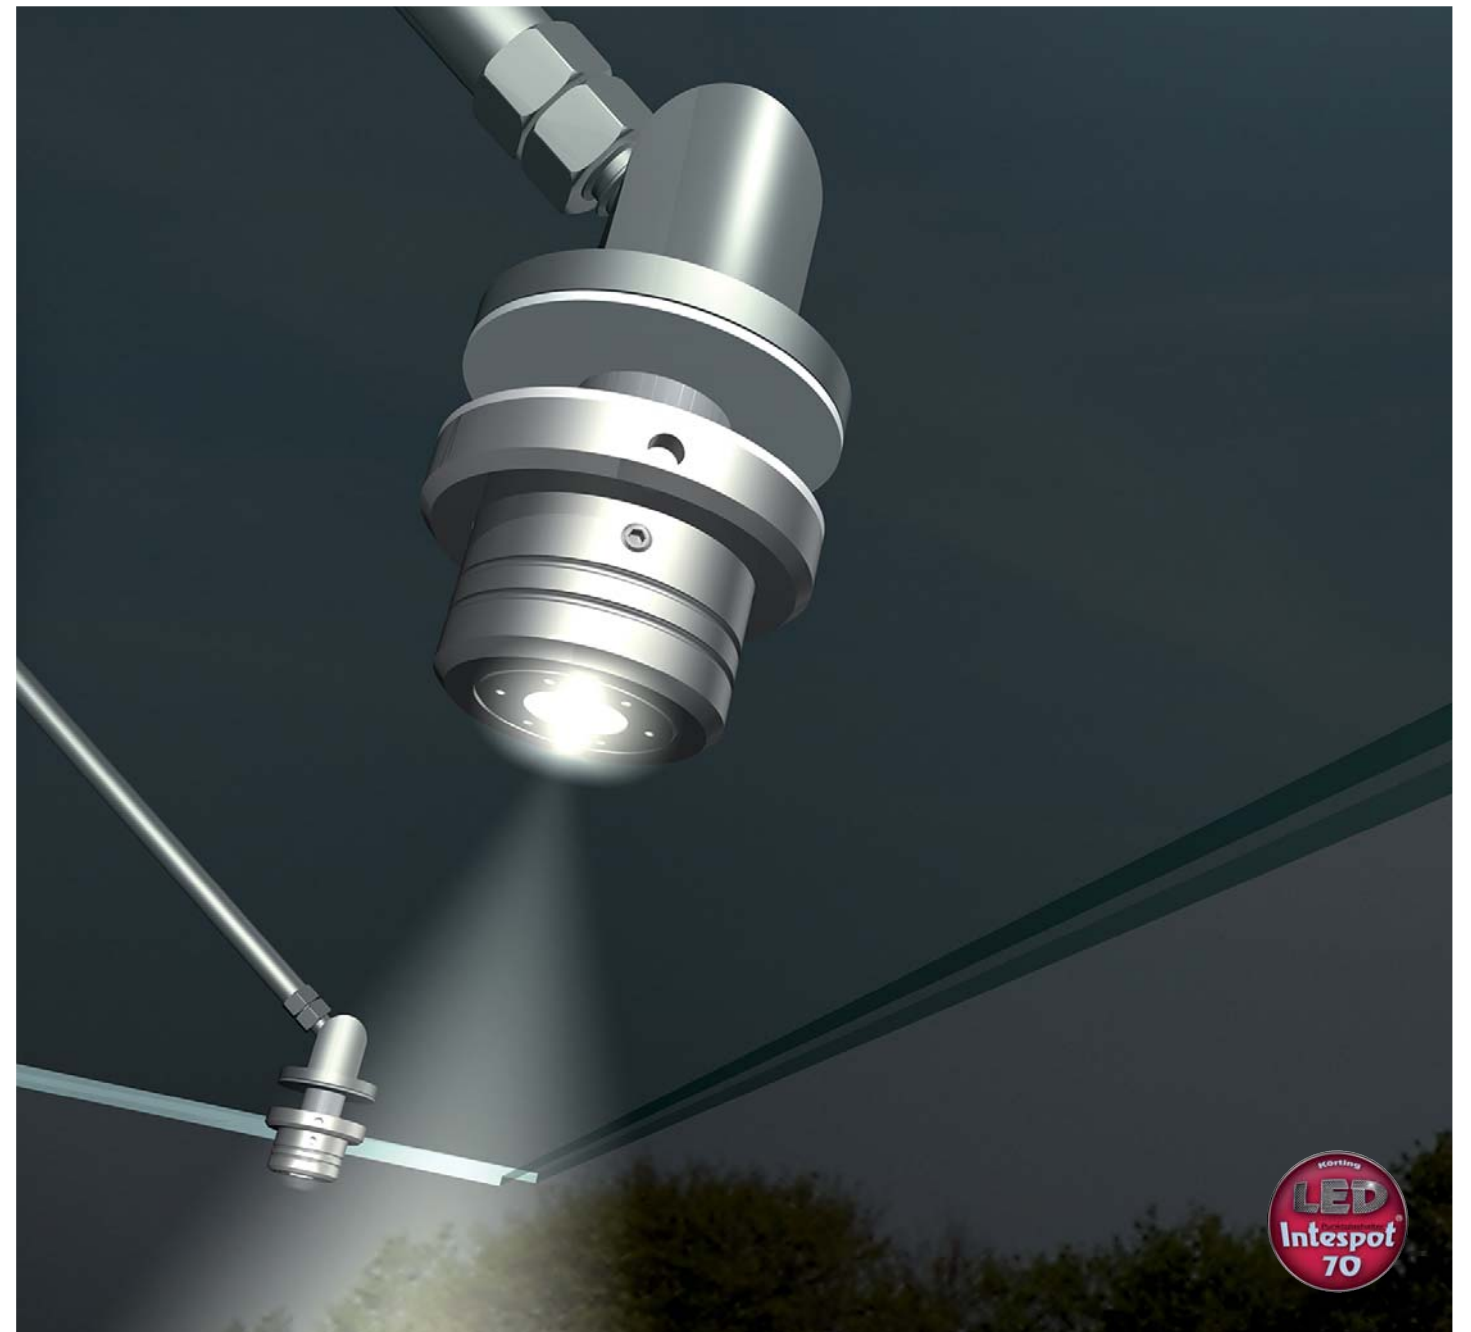

LED
Intespot
70

Zeitlos und formschön

Unsere Vordächer aus Edelstahl sind hochwertige und in handwerklicher Arbeit gefertigte Qualitätsprodukte, die sowohl mit preisattraktiver Acrylverglasung und mit Echtglas als auch selbstreinigendem Glas erhältlich sind. Sie bieten einladende Optik und zuverlässigen Wetterschutz zugleich. Mit den Modellen **Mars**, **Uranus** und **Comet** bieten wir Ihnen 3 Edelstahlvordächer mit attraktiven Holzoptiken. Bei diesem Verfahren werden die Edelstahlprofile mit den gewünschten Renolit-Dekoren foliert. Diese hochwertigen Beschichtungen sind unempfindlich gegen Feuchtigkeit, Trockenheit, Hitze, Kälte sowie UV-Strahlung und besitzen eine hohe Farb- und Glanzbeständigkeit. So lässt sich Ihr Vordach optisch nahezu jedem Gebäude bzw. jeder Hausfassade anpassen. Nutzen Sie also die kreativen Freiräume.

portal Vordächer aus Edelstahl mit Acrylverglasung

Übersicht	
Bild-Nr.	Modell
01	Salzburg (ohne Montageschiene)
02	Saturn (inkl. Montageschiene)
03	Jupiter (inkl. Montageschiene)

portal Vordächer aus Edelstahl mit VSG/TVG-Verglasung

Modell Comet
Regenrinnen (gegen Mehrpreis lieferbar)

Übersicht	
Bild-Nr.	Modell
04	Comet (inkl. Montageschiene)
05	Europa

portal Vordächer aus Edelstahl mit VSG/TVG-Verglasung

Übersicht

Bild-Nr.	Modell
01	Galaxy
02	Juwel (mit LED-Spot)
03	Juwel

02

05

Schräge Ansichten

Unsere Edelstahlvordächer Titan sind zusätzlich in 2 Varianten mit Gegengefälle lieferbar – und zwar für Geschäftseingänge oder große Eingangsbereiche sowie für Privateingänge. Beide Varianten wirken optisch sehr ansprechend, weil das Regenwasser nicht vorn, sondern jeweils hinten abgeleitet wird.